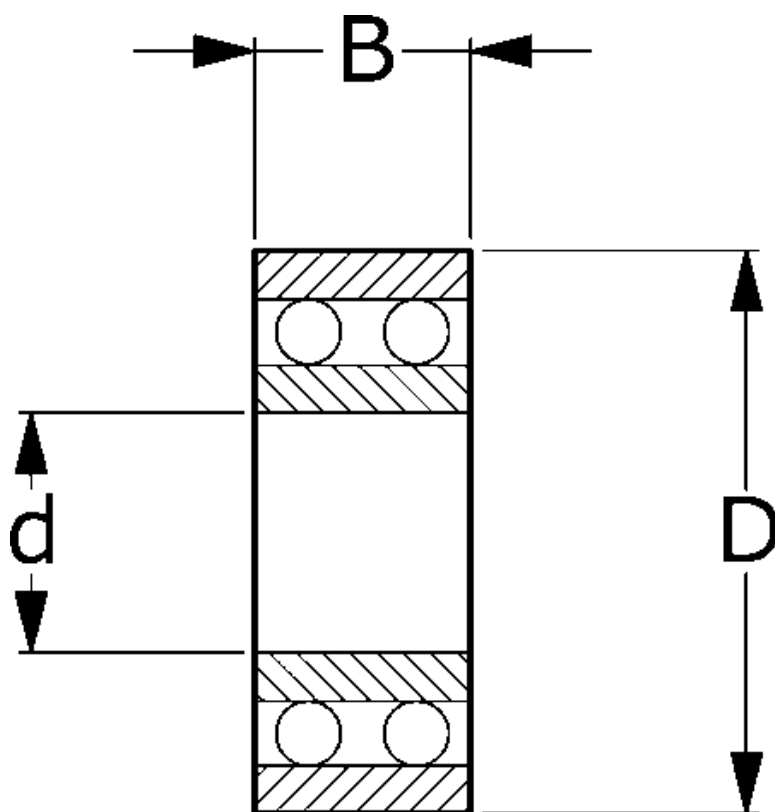

Varenummer: 571102001401

Beskrivelse: NSK Toradet selvoprettende kugleleje 1204TNG  
Standard d=20 D=47 B=14

## Mål

= Flere måldata: Hent PDF katalog under dokumenter

B = 14

d = 20

D = 47